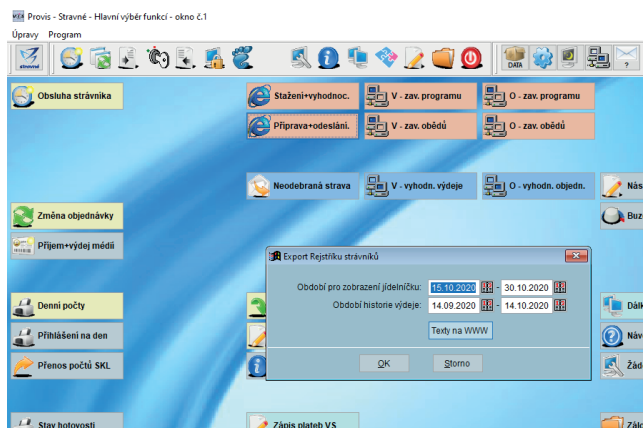

S4 – Sdělení strážníkům na Strava.cz

1.

Je třeba stáhnout data z OI. Při odesílání dat na OI. Klikneme na tlačítko **Příprava + Odeslání**.

2.

V tabulce export **Rejstříku strážníků** klikneme na **Texty na WWW**.

3.

V tabulce **Texty** na WWW vyplníme sdělení strážníkům a uložíme tlačítkem **Ok**.

Nakonec odešleme data na Strava.cz tlačítkem **Ok**.