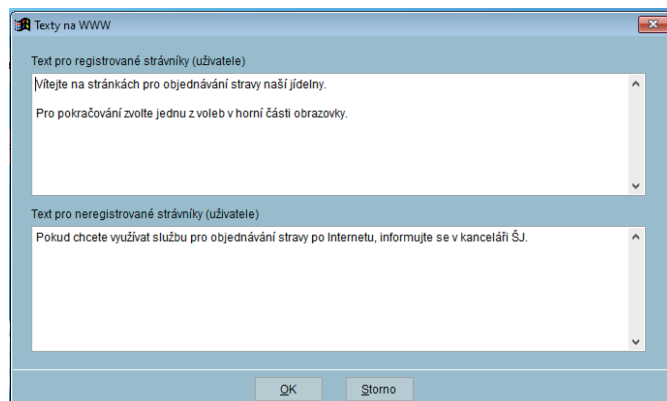

S4 – Sdělení strážníkům na Strava.cz

1.

Je třeba stáhnout data z OI. Při odesílání dat na OI. Klikneme na tlačítko **Příprava + Odeslání**.

2.

V tabulce export **Rejstříku strážníků** klikneme na **Texty na WWW**.

3.

V tabulce **Texty** na WWW vyplníme sdělení strážníkům a uložíme tlačítkem **Ok**.

Nakonec odešleme data na Strava.cz tlačítkem **Ok**.